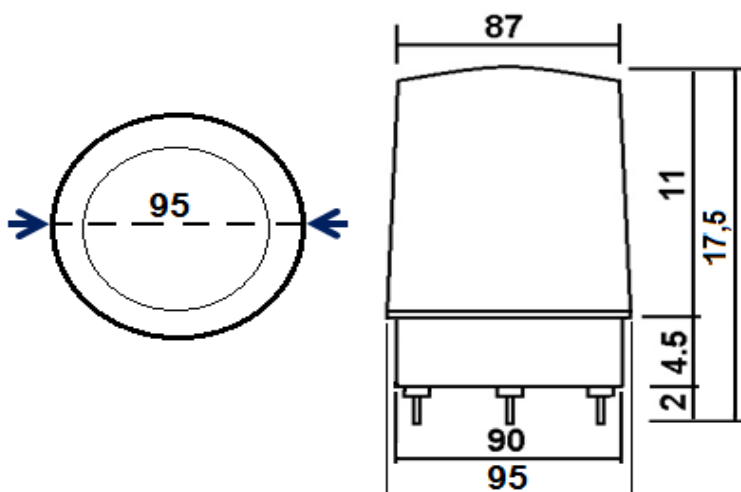

Escolha da forma de emissão de luz

SELETOR DA FORMA DA EMISSÃO DE LUZ

■ Reservamos o direito de alterar as características e especificações sem prévio aviso

Comando e Sinalização

Sinaleiro Multifunção BLEN-11

Esquema de ligações:

Dimensões (mm) :

■ Reservamos o direito de alterar as características e especificações sem prévio aviso

REV. JUN-19