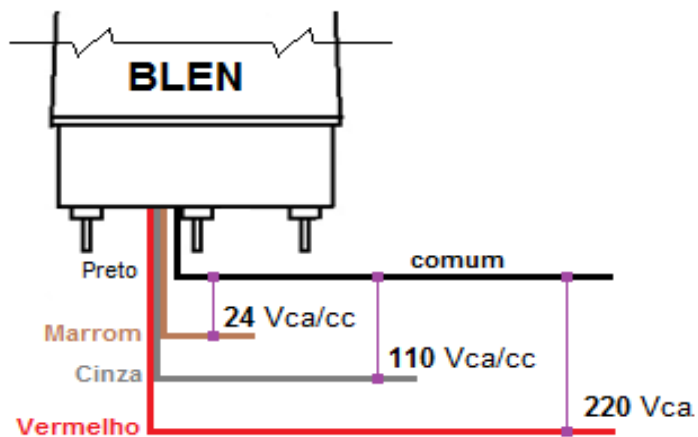

Sinaleiro Multifunção - sem alarme

Características principais

Referências :	BLEN-1101T/R	BLEN-1101T/Y	BLEN-1101T/G	BLEN-1101T/BL
Cor da lente	vermelha	âmbar	verde	azul
Lentes	não intercambiáveis			
Funções a selecionar	rotativa; piscante; flash; fixa conforme chave deslizante			
Alimentação a selecionar	24 Vca/cc; 110 Vca ou 220 Vca conforme conexão a selecionar			
Coluna de Lâmpadas LED's	5 colunas, com 5 unidades de LED (total de 25 Led's)			
Cor do LED's	vermelho	âmbar	verde	azul
Diâmetro	na base 90 mm; na parte superior da lente 87 mm			
Invólucro	policarbonato			
Grau de proteção	IP 65			
Temperatura de operação	-20° C ~ + 50° C			
Conexão	cabos			
Fixação	aparafusável			

■ Reservamos o direito de alterar as características e especificações sem prévio aviso

Comando e Sinalização

Sinaleiro Multifunção - com alarme

Características principais

Referências :	BLEN-1101TJ/R	BLEN-1101TJ/Y	BLEN-1101TJ/G	BLEN-1001TJ/BL
Cor da lente	vermelha	âmbar	verde	azul
Lentes	não intercambiáveis			
Alarme Sonoro	100 dB			
Funções a selecionar	rotativa; piscante; flash; fixa			
Alimentação a selecionar	24 Vca/cc; 110 Vca; 220 Vca			
Coluna de Lâmpadas LED's	5 colunas, com 5 unidades de LED (total de 25 Led's)			
Cor do LED's	vermelho	âmbar	verde	azul
Diâmetro	na base 90 mm; na parte superior da lente 87 mm			
Invólucro	policarbonato			
Grau de proteção	IP 54			
Temperatura de operação	-20° C ~ + 50° C			
Conexão	cabos			
Fixação	aparafusável			

Escolha da forma de emissão de luz

SELETOR DA FORMA DA EMISSÃO DE LUZ

■ Reservamos o direito de alterar as características e especificações sem prévio aviso

Comando e Sinalização

Sinaleiro Multifunção BLEN-11

Esquema de ligações:

Dimensões (mm) :

■ Reservamos o direito de alterar as características e especificações sem prévio aviso

REV. JUN-19