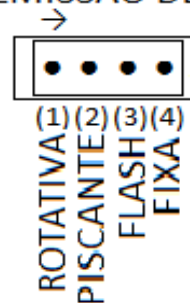

Sinaleiro Multifunção - sem alarme

Características principais

Referências :	BLEN-1101T/R	BLEN-1101T/Y	BLEN-1101T/G	BLEN-1101T/BL
Cor da lente	vermelha	âmbar	verde	azul
Lentes	não intercambiáveis			
Funções a selecionar	rotativa; piscante; flash; fixa conforme chave deslizante			
Alimentação a selecionar	24 Vca/cc; 110 Vca ou 220 Vca conforme conexão a selecionar			
Coluna de Lâmpadas LED's	5 colunas, com 5 unidades de LED (total de 25 Led's)			
Cor do LED's	vermelho	âmbar	verde	azul
Diâmetro	na base 90 mm; na parte superior da lente 87 mm			
Invólucro	policarbonato			
Grau de proteção	IP 65			
Temperatura de operação	-20° C ~ + 50° C			
Conexão	cabos			
Fixação	aparafusável			

■ Reservamos o direito de alterar as características e especificações sem prévio aviso

Comando e Sinalização

Sinaleiro Multifunção - com alarme

Características principais

Referências :	BLEN-1101TJ/R	BLEN-1101TJ/Y	BLEN-1101TJ/G	BLEN-1001TJ/BL
Cor da lente	vermelha	âmbar	verde	azul
Lentes	não intercambiáveis			
Alarme Sonoro	100 dB			
Funções a selecionar	rotativa; piscante; flash; fixa			
Alimentação a selecionar	24 Vca/cc; 110 Vca; 220 Vca			
Coluna de Lâmpadas LED's	5 colunas, com 5 unidades de LED (total de 25 Led's)			
Cor do LED's	vermelho	âmbar	verde	azul
Diâmetro	na base 90 mm; na parte superior da lente 87 mm			
Invólucro	policarbonato			
Grau de proteção	IP 54			
Temperatura de operação	-20° C ~ + 50° C			
Conexão	cabos			
Fixação	aparafusável			

Escolha da forma de emissão de luz

SELETOR DA FORMA DA EMISSÃO DE LUZ

■ Reservamos o direito de alterar as características e especificações sem prévio aviso

Comando e Sinalização

Sinaleiro Multifunção BLEN-11