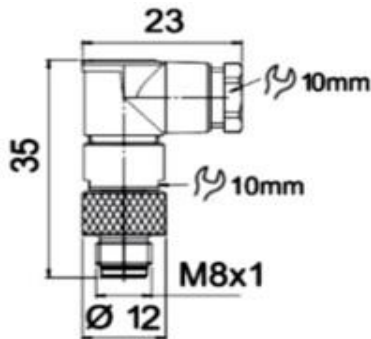

■ Reservamos o direito de alterar as características e especificações sem prévio aviso.

Conectores som Cabo - BDD-V

Conectores M12

Características Técnicas :

Referências :	BDD-V1-W-BK	BDD-V1-G-BK	BDD-V1S-W-BK	BDD-V1S-G-BK
Versão	M12 fêmea som cabo		M12 macho som cabo	
Configuração do conector	90°	reto	90°	reto
Número de condutores	4			
Tipo de conector	M12x1			
Cor do revestimento do involucro	Preto			
Sinalização de saída	Não			
Forma de conexão	Aparafusável			
Características elétricas				
Configuração elétrica	CA; CC-NPN/PNP			
Tensão de serviço UB máx. [V]	250 Vac/Vcc			
Corrente máxima	4A			
Resistência de isolamento	8MΩ			
Características Mecânicas				
Diâmetro do cabo máx.	4.6 mm			
Diâmetro Max. Condutor	0,75 mm ²			
Rosca de fixação	Metálica M12			
Involucro	PVC			
Material do contato	CuZn			
Grau de poluição	III			
Quantidade de pinos	3			
Temperatura de operação	-30°C~70°C			
Humidade de operação	35~85%RH			
De acordo com IEC 60529	IP 67			
Medidas dimensionais	Pag. 4			

■ Reservamos o direito de alterar as características e especificações sem prévio aviso.

Conectores som Cabo - BDD-V

Conectores M8

Medida Dimensional (mm)

BDD-V3-W-BK-3 (Femea)

BDD-V3-G-BK-3 (Femea)

CONECTOR

BDD-V3S-W-BK-3 (Macho)

BDD-V3S-G-BK-3 (Macho)

Conectores M12

Medida Dimensional (mm)

BDD-V1-W-BK (Femea)

BDD-V1-G-BK (Femea)

CONECTOR

BDD-V1S-W-BK (Macho)