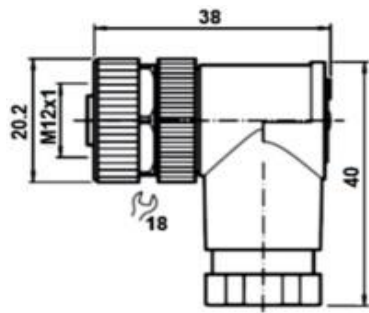

Referências :	BDD-V3-W-BK-3	BDD-V3-G-BK-3	BDD-V3S-W-BK-3	BDD-V3S-G-BK-3
Versão	M8 fêmea som cabo		M8 macho som cabo	
Configuração do conector	90°	reto	90°	reto
Número de condutores	3			
Tipo de conector	M8x1			
Cor do revestimento do involucro	Preto			
Sinalização de saída	Não			
Forma de conexão	Aparafusável			
Características elétricas				
Configuração elétrica	CA; CC-NPN/PNP			
Tensão de serviço UB máx. [V]	250 Vac/Vcc			
Corrente máxima	4A			
Resistência de isolamento	8MΩ			
Características Mecânicas				
Diâmetro do cabo máx.	4.6 mm			
Diâmetro Max. Condutor	0,5 mm ²			
Rosca de fixação	Metálica M8			
Involucro	PVC			
Material do contato	CuZn			
Grau de poluição	III			
Quantidade de pinos	3			
Temperatura de operação	-30°C~70°C			
Humidade de operação	35~85%RH			
De acordo com IEC 60529	IP 67			
Medidas dimensionais	Pag. 4			

■ Reservamos o direito de alterar as características e especificações sem prévio aviso.

Conectores som Cabo - BDD-V

Conectores M8

Medida Dimensional (mm)

BDD-V3-W-BK-3 (Femea)

BDD-V3-G-BK-3 (Femea)

CONECTOR

BDD-V3S-W-BK-3 (Macho)

BDD-V3S-G-BK-3 (Macho)

Conectores M12

Medida Dimensional (mm)

BDD-V1-W-BK (Femea)

BDD-V1-G-BK (Femea)

CONECTOR

BDD-V1S-W-BK (Macho)