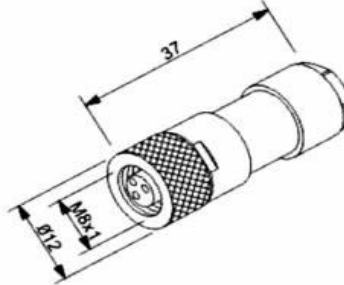

■ Reservamos o direito de alterar as características e especificações sem prévio aviso.

Conectores som Cabo - BDD-V

Conectores M12

Características Técnicas :

Referências :	BDD-V1-W-BK	BDD-V1-G-BK	BDD-V1S-W-BK	BDD-V1S-G-BK
Versão	M12 fêmea som cabo		M12 macho som cabo	
Configuração do conector	90°	reto	90°	reto
Número de condutores	4			
Tipo de conector	M12x1			
Cor do revestimento do involucro	Preto			
Sinalização de saída	Não			
Forma de conexão	Aparafusável			
Características elétricas				
Configuração elétrica	CA; CC-NPN/PNP			
Tensão de serviço UB máx. [V]	250 Vac/Vcc			
Corrente máxima	4A			
Resistência de isolamento	8MΩ			
Características Mecânicas				
Diâmetro do cabo máx.	4.6 mm			
Diâmetro Max. Condutor	0,75 mm ²			
Rosca de fixação	Metálica M12			
Involucro	PVC			
Material do contato	CuZn			
Grau de poluição	III			
Quantidade de pinos	3			
Temperatura de operação	-30°C~70°C			
Humidade de operação	35~85%RH			
De acordo com IEC 60529	IP 67			
Medidas dimensionais	Pag. 4			

■ Reservamos o direito de alterar as características e especificações sem prévio aviso.

Conectores som Cabo - BDD-V

Conectores M8

Medida Dimensional (mm)

BDD-V3-W-BK-3 (Femea)

BDD-V3-G-BK-3 (Femea)

CONECTOR

BDD-V3S-W-BK-3 (Macho)

BDD-V3S-G-BK-3 (Macho)

Conectores M12

Medida Dimensional (mm)

BDD-V1-W-BK (Femea)

BDD-V1-G-BK (Femea)

CONECTOR

BDD-V1S-W-BK (Macho)