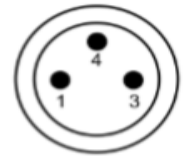

■ Reservamos o direito de alterar as características e especificações sem prévio aviso.

Conectores som Cabo - BDD-V

Conectores M12

Características Técnicas :

Referências :	BDD-V1-W-BK	BDD-V1-G-BK	BDD-V1S-W-BK	BDD-V1S-G-BK
Versão	M12 fêmea som cabo		M12 macho som cabo	
Configuração do conector	90°	reto	90°	reto
Número de condutores	4			
Tipo de conector	M12x1			
Cor do revestimento do involucro	Preto			
Sinalização de saída	Não			
Forma de conexão	Aparafusável			
Características elétricas				
Configuração elétrica	CA; CC-NPN/PNP			
Tensão de serviço UB máx. [V]	250 Vac/Vcc			
Corrente máxima	4A			
Resistência de isolamento	8MΩ			
Características Mecânicas				
Diâmetro do cabo máx.	4.6 mm			
Diâmetro Max. Condutor	0,75 mm ²			
Rosca de fixação	Metálica M12			
Involucro	PVC			
Material do contato	CuZn			
Grau de poluição	III			
Quantidade de pinos	3			
Temperatura de operação	-30°C~70°C			
Humidade de operação	35~85%RH			
De acordo com IEC 60529	IP 67			
Medidas dimensionais	Pag. 4			

■ Reservamos o direito de alterar as características e especificações sem prévio aviso.

Conectores som Cabo - BDD-V

Conectores M8

Medida Dimensional (mm)

BDD-V3-W-BK-3 (Femea)

BDD-V3-G-BK-3 (Femea)

CONECTOR