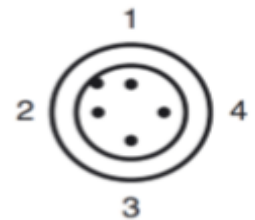

BDD-V3S-W-BK-3 (Macho)

BDD-V3S-G-BK-3 (Macho)

Conectores M12

Medida Dimensional (mm)

BDD-V1-W-BK (Femea)

BDD-V1-G-BK (Femea)

CONECTOR

BDD-V1S-W-BK (Macho)