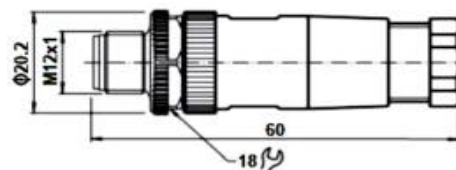

BDD-V1S-G-BK (Macho)

■ Reservamos o direito de alterar as características e especificações sem prévio aviso.