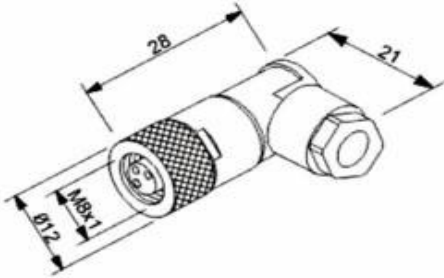

■ Reservamos o direito de alterar as características e especificações sem prévio aviso.

Conectores som Cabo - BDD-V

Conectores M12

Características Técnicas :

Referências :	BDD-V1-W-BK	BDD-V1-G-BK	BDD-V1S-W-BK	BDD-V1S-G-BK
Versão	M12 fêmea som cabo		M12 macho som cabo	
Configuração do conector	90°	reto	90°	reto
Número de condutores	4			
Tipo de conector	M12x1			
Cor do revestimento do involucro	Preto			
Sinalização de saída	Não			
Forma de conexão	Aparafusável			
Características elétricas				
Configuração elétrica	CA; CC-NPN/PNP			
Tensão de serviço UB máx. [V]	250 Vac/Vcc			
Corrente máxima	4A			
Resistência de isolamento	8MΩ			
Características Mecânicas				
Diâmetro do cabo máx.	4.6 mm			
Diâmetro Max. Condutor	0,75 mm ²			
Rosca de fixação	Metálica M12			
Involucro	PVC			
Material do contato	CuZn			
Grau de poluição	III			
Quantidade de pinos	3			
Temperatura de operação	-30°C~70°C			
Humidade de operação	35~85%RH			
De acordo com IEC 60529	IP 67			
Medidas dimensionais	Pag. 4			

■ Reservamos o direito de alterar as características e especificações sem prévio aviso.

Conectores som Cabo - BDD-V

Conectores M8

Medida Dimensional (mm)

BDD-V3-W-BK-3 (Femea)

BDD-V3-G-BK-3 (Femea)

CONECTOR