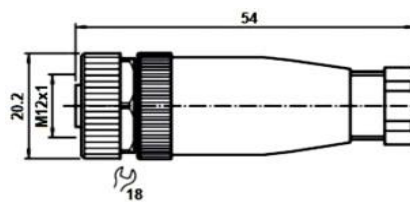

Referências :	BDD-V3-W-BK-3	BDD-V3-G-BK-3	BDD-V3S-W-BK-3	BDD-V3S-G-BK-3
Versão	M8 fêmea som cabo		M8 macho som cabo	
Configuração do conector	90°	reto	90°	reto
Número de condutores	3			
Tipo de conector	M8x1			
Cor do revestimento do involucro	Preto			
Sinalização de saída	Não			
Forma de conexão	Aparafusável			
Características elétricas				
Configuração elétrica	CA; CC-NPN/PNP			
Tensão de serviço UB máx. [V]	250 Vac/Vcc			
Corrente máxima	4A			
Resistência de isolamento	8MΩ			
Características Mecânicas				
Diâmetro do cabo máx.	4.6 mm			
Diâmetro Max. Condutor	0,5 mm ²			
Rosca de fixação	Metálica M8			
Involucro	PVC			
Material do contato	CuZn			
Grau de poluição	III			
Quantidade de pinos	3			
Temperatura de operação	-30°C~70°C			
Humidade de operação	35~85%RH			
De acordo com IEC 60529	IP 67			
Medidas dimensionais	Pag. 4			

■ Reservamos o direito de alterar as características e especificações sem prévio aviso.

Conectores som Cabo - BDD-V

Conectores M8

Medida Dimensional (mm)

BDD-V3-W-BK-3 (Femea)

BDD-V3-G-BK-3 (Femea)

CONECTOR

BDD-V3S-W-BK-3 (Macho)

BDD-V3S-G-BK-3 (Macho)

Conectores M12

Medida Dimensional (mm)

BDD-V1-W-BK (Femea)

BDD-V1-G-BK (Femea)

CONECTOR

BDD-V1S-W-BK (Macho)