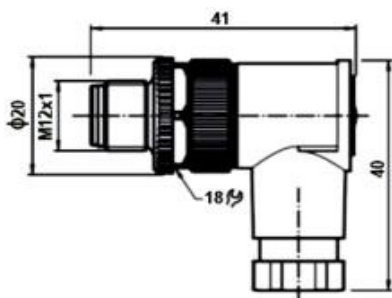

Referências :	BDD-V3-W-BK-3	BDD-V3-G-BK-3	BDD-V3S-W-BK-3	BDD-V3S-G-BK-3
Versão	M8 fêmea som cabo		M8 macho som cabo	
Configuração do conector	90°	reto	90°	reto
Número de condutores	3			
Tipo de conector	M8x1			
Cor do revestimento do involucro	Preto			
Sinalização de saída	Não			
Forma de conexão	Aparafusável			
Características elétricas				
Configuração elétrica	CA; CC-NPN/PNP			
Tensão de serviço UB máx. [V]	250 Vac/Vcc			
Corrente máxima	4A			
Resistência de isolamento	8MΩ			
Características Mecânicas				
Diâmetro do cabo máx.	4.6 mm			
Diâmetro Max. Condutor	0,5 mm ²			
Rosca de fixação	Metálica M8			
Involucro	PVC			
Material do contato	CuZn			
Grau de poluição	III			
Quantidade de pinos	3			
Temperatura de operação	-30°C~70°C			
Humidade de operação	35~85%RH			
De acordo com IEC 60529	IP 67			
Medidas dimensionais	Pag. 4			

■ Reservamos o direito de alterar as características e especificações sem prévio aviso.

Conectores som Cabo - BDD-V

Conectores M8

Medida Dimensional (mm)

BDD-V3-W-BK-3 (Femea)

BDD-V3-G-BK-3 (Femea)

CONECTOR

BDD-V3S-W-BK-3 (Macho)

BDD-V3S-G-BK-3 (Macho)

Conectores M12

Medida Dimensional (mm)

BDD-V1-W-BK (Femea)

BDD-V1-G-BK (Femea)

CONECTOR

BDD-V1S-W-BK (Macho)