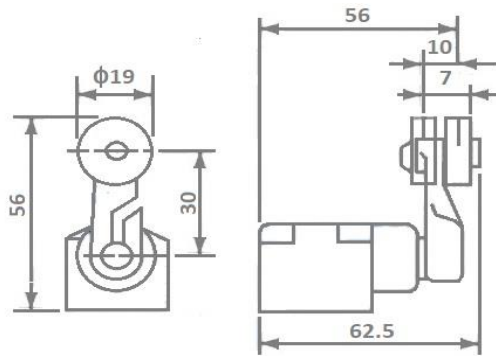

Características Técnicas

Característica dos Corpos

Materiais	Invólucro	Alumínio injetado pintado
	Cabeçote	Alumínio e plástico injetado
	Tampa	Alumínio
Proteção		IP 65
Vida mecânica		10 x 106
Dimensão do Corpo (L x P x H)	Estreita	40 x 41 x 67.5mm
	Larga	55 x 41 x 67.5mm
Temperatura ambiente	Serviço	-10°C ~ +60°C
	Estocagem	-20°C ~ +80°C

■ Reservamos o direito de alterar as características e especificações sem prévio aviso

Chaves Fim de Curso - Linha BFC-M Metálica

Medidas Dimensionais (mm)

Caixa estreita

Caixa Larga

Cabeçote BFC-S-E

Cabeçote BFC-S-G