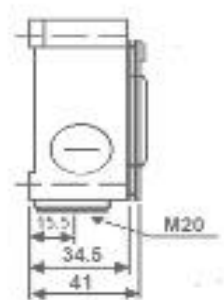

Características Técnicas

Característica dos Corpos

Materiais	Invólucro	Alumínio injetado pintado
	Cabeçote	Alumínio e plástico injetado
	Tampa	Alumínio
Proteção		IP 65
Vida mecânica		10 x 106
Dimensão do Corpo (L x P x H)	Estreita	40 x 41 x 67.5mm
	Larga	55 x 41 x 67.5mm
Temperatura ambiente	Serviço	-10°C ~ +60°C
	Estocagem	-20°C ~ +80°C

Designação

	Referência	Tipo
Cabeçote com movimento lateral		
Alavanca com roldana Φ 22 termoplástica	BFCS-1E	Larga
Alavanca com roldana Φ 22 termoplástica	BFCS-2E	Estreita
Cabeçote com movimento angular		
Alavanca com roldana Φ 19 termoplástica	BFCS-1G	Larga
Alavanca com roldana Φ 19 termoplástica	BFCS-2G	Estreita
Alavanca regulável com roldana Φ 22 termoplástico	BFCS-1U	Larga
Alavanca regulável com roldana Φ 22 termoplástico	BFCS-2U	Estreita

■ Reservamos o direito de alterar as características e especificações sem prévio aviso

Chaves Fim de Curso - Linha BFC-M Metálica

Medidas Dimensionais (mm)

Caixa estreita

Caixa Larga

Cabeçote BFC-S-E

Cabeçote BFC-S-G