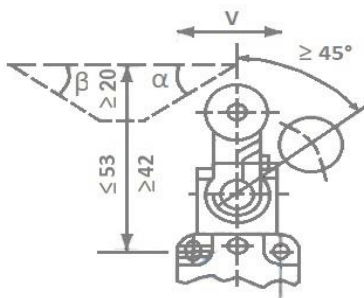

Características Técnicas

Característica dos Corpos

Materiais	Invólucro	Alumínio injetado pintado
	Cabeçote	Alumínio e plástico injetado
	Tampa	Alumínio
Proteção		IP 65
Vida mecânica		10 x 106
Dimensão do Corpo (L x P x H)	Estreita	40 x 41 x 67.5mm
	Larga	55 x 41 x 67.5mm
Temperatura ambiente	Serviço	-10°C ~ +60°C
	Estocagem	-20°C ~ +80°C

■ Reservamos o direito de alterar as características e especificações sem prévio aviso

Chaves Fim de Curso - Linha BFC-M Metálica

Medidas Dimensionais (mm)

Caixa estreita

Caixa Larga

Cabeçote BFC-S-E

Cabeçote BFC-S-G