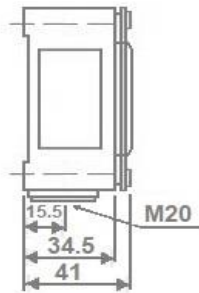

Características Técnicas

Característica dos Corpos

Materiais	Invólucro	Alumínio injetado pintado
	Cabeçote	Alumínio e plástico injetado
	Tampa	Alumínio
Proteção		IP 65
Vida mecânica		10 x 106
Dimensão do Corpo (L x P x H)	Estreita	40 x 41 x 67.5mm
	Larga	55 x 41 x 67.5mm
Temperatura ambiente	Serviço	-10°C ~ +60°C
	Estocagem	-20°C ~ +80°C

Designação

	Referência	Tipo
Cabeçote com movimento lateral		
Alavanca com roldana Φ 22 termoplástica	BFCS-1E	Larga
Alavanca com roldana Φ 22 termoplástica	BFCS-2E	Estreita
Cabeçote com movimento angular		
Alavanca com roldana Φ 19 termoplástica	BFCS-1G	Larga
Alavanca com roldana Φ 19 termoplástica	BFCS-2G	Estreita
Alavanca regulável com roldana Φ 22 termoplástico	BFCS-1U	Larga
Alavanca regulável com roldana Φ 22 termoplástico	BFCS-2U	Estreita

■ Reservamos o direito de alterar as características e especificações sem prévio aviso

Chaves Fim de Curso - Linha BFC-M Metálica

Medidas Dimensionais (mm)

Caixa estreita

Caixa Larga

Cabeçote BFC-S-E

Cabeçote BFC-S-G