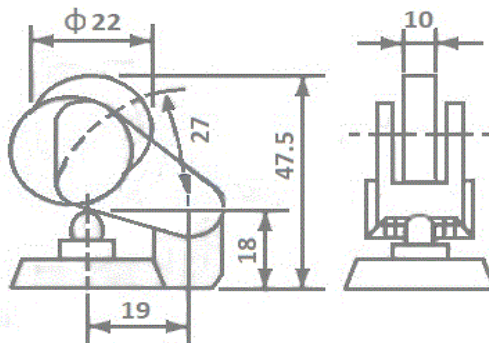

Características Técnicas

Característica dos Corpos

Materiais	Invólucro	Alumínio injetado pintado
	Cabeçote	Alumínio e plástico injetado
	Tampa	Alumínio
Proteção		IP 65
Vida mecânica		10 x 106
Dimensão do Corpo (L x P x H)	Estreita	40 x 41 x 67.5mm
	Larga	55 x 41 x 67.5mm
Temperatura ambiente	Serviço	-10°C ~ +60°C
	Estocagem	-20°C ~ +80°C

Designação

	Referência	Tipo
Cabeçote com movimento lateral		
Alavanca com roldana Φ 22 termoplástica	BFCS-1E	Larga
Alavanca com roldana Φ 22 termoplástica	BFCS-2E	Estreita
Cabeçote com movimento angular		
Alavanca com roldana Φ 19 termoplástica	BFCS-1G	Larga
Alavanca com roldana Φ 19 termoplástica	BFCS-2G	Estreita
Alavanca regulável com roldana Φ 22 termoplástico	BFCS-1U	Larga
Alavanca regulável com roldana Φ 22 termoplástico	BFCS-2U	Estreita

■ Reservamos o direito de alterar as características e especificações sem prévio aviso

Chaves Fim de Curso - Linha BFC-M Metálica

Medidas Dimensionais (mm)

Caixa estreita

Caixa Larga

Cabeçote BFC-S-E

Cabeçote BFC-S-G