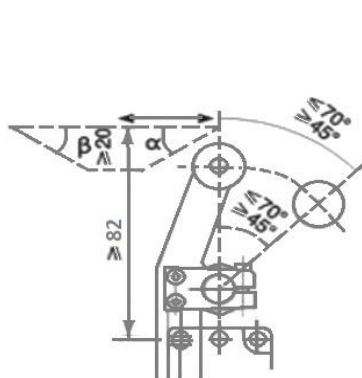

Cabeçote BFC-S-U

■ Reservamos o direito de alterar as características e especificações sem prévio aviso