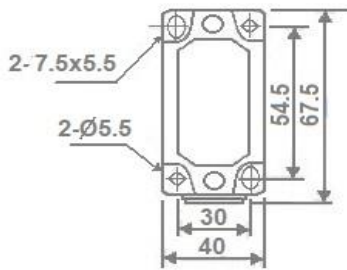

Características Técnicas

Característica dos Corpos

Materiais	Invólucro	Alumínio injetado pintado
	Cabeçote	Alumínio e plástico injetado
	Tampa	Alumínio
Proteção		IP 65
Vida mecânica		10 x 106
Dimensão do Corpo (L x P x H)	Estreita	40 x 41 x 67.5mm
	Larga	55 x 41 x 67.5mm
Temperatura ambiente	Serviço	-10°C ~ +60°C
	Estocagem	-20°C ~ +80°C

Designação

	Referência	Tipo
Cabeçote com movimento lateral		
Alavanca com roldana Φ 22 termoplástica	BFCS-1E	Larga
Alavanca com roldana Φ 22 termoplástica	BFCS-2E	Estreita
Cabeçote com movimento angular		
Alavanca com roldana Φ 19 termoplástica	BFCS-1G	Larga
Alavanca com roldana Φ 19 termoplástica	BFCS-2G	Estreita
Alavanca regulável com roldana Φ 22 termoplástico	BFCS-1U	Larga
Alavanca regulável com roldana Φ 22 termoplástico	BFCS-2U	Estreita

■ Reservamos o direito de alterar as características e especificações sem prévio aviso

Chaves Fim de Curso - Linha BFC-M Metálica

Medidas Dimensionais (mm)

Caixa estreita

Caixa Larga

Cabeçote BFC-S-E

Cabeçote BFC-S-G