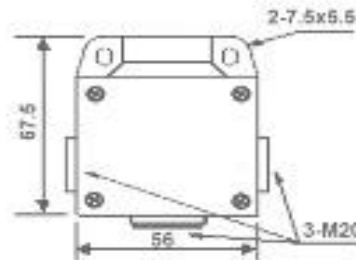

Características Técnicas

Característica dos Corpos

Materiais	Invólucro	Alumínio injetado pintado
	Cabeçote	Alumínio e plástico injetado
	Tampa	Alumínio
Proteção		IP 65
Vida mecânica		10 x 106
Dimensão do Corpo (L x P x H)	Estreita	40 x 41 x 67.5mm
	Larga	55 x 41 x 67.5mm
Temperatura ambiente	Serviço	-10°C ~ +60°C
	Estocagem	-20°C ~ +80°C

Designação

	Referência	Tipo
Cabeçote com movimento lateral		
Alavanca com roldana Φ 22 termoplástica	BFCS-1E	Larga
Alavanca com roldana Φ 22 termoplástica	BFCS-2E	Estreita
Cabeçote com movimento angular		
Alavanca com roldana Φ 19 termoplástica	BFCS-1G	Larga
Alavanca com roldana Φ 19 termoplástica	BFCS-2G	Estreita
Alavanca regulável com roldana Φ 22 termoplástico	BFCS-1U	Larga
Alavanca regulável com roldana Φ 22 termoplástico	BFCS-2U	Estreita

■ Reservamos o direito de alterar as características e especificações sem prévio aviso

Chaves Fim de Curso - Linha BFC-M Metálica

Medidas Dimensionais (mm)

Caixa estreita

Caixa Larga

Cabeçote BFC-S-E

Cabeçote BFC-S-G