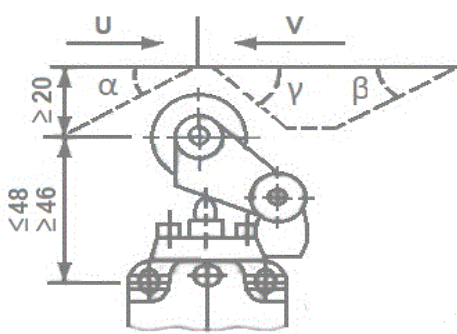

Designação

	Referência	Tipo
Cabeçote com movimento lateral		
Alavanca com roldana Φ 22 termoplástica	BFCS-1E	Larga
Alavanca com roldana Φ 22 termoplástica	BFCS-2E	Estreita
Cabeçote com movimento angular		
Alavanca com roldana Φ 19 termoplástica	BFCS-1G	Larga
Alavanca com roldana Φ 19 termoplástica	BFCS-2G	Estreita
Alavanca regulável com roldana Φ 22 termoplástico	BFCS-1U	Larga
Alavanca regulável com roldana Φ 22 termoplástico	BFCS-2U	Estreita

■ Reservamos o direito de alterar as características e especificações sem prévio aviso

Chaves Fim de Curso - Linha BFC-M Metálica

Medidas Dimensionais (mm)

Caixa estreita

Caixa Larga

Cabeçote BFC-S-E

Cabeçote BFC-S-G