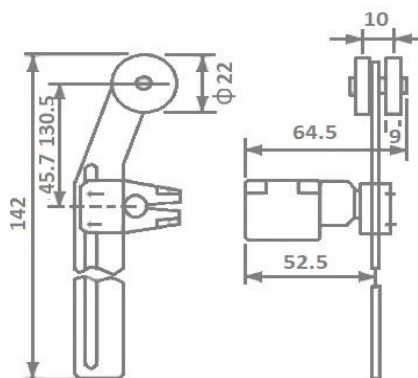

Cabeçote BFC-S-U

■ Reservamos o direito de alterar as características e especificações sem prévio aviso